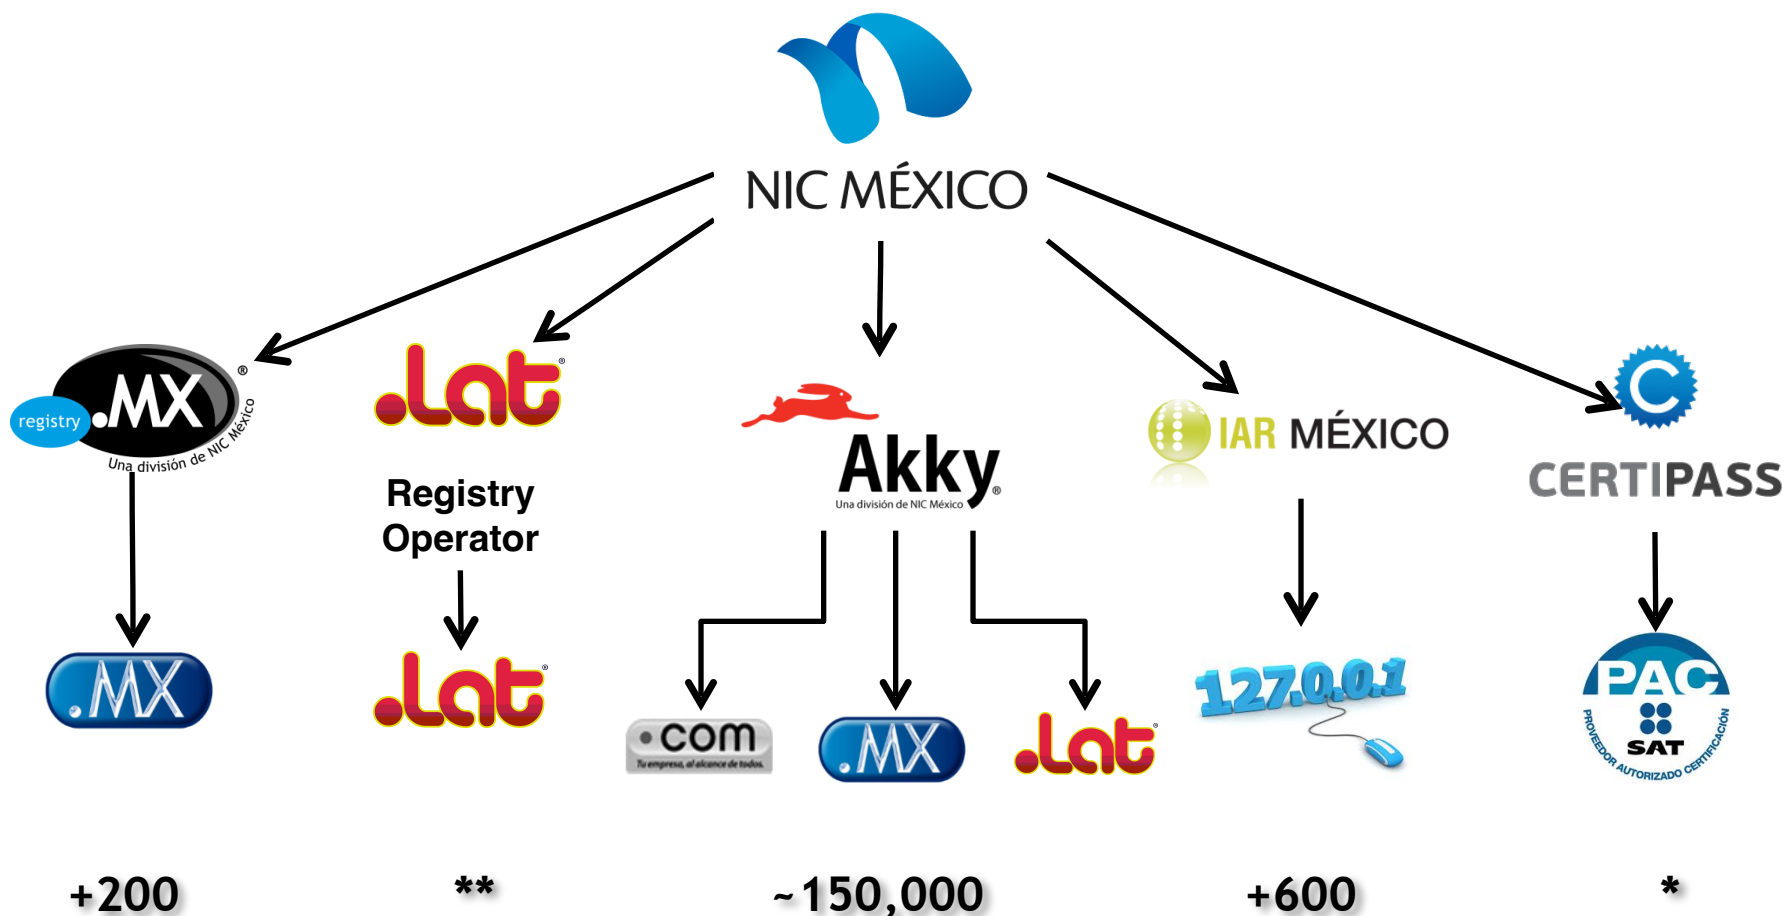

NIC MÉXICO

NIC Mexico

Noviembre 2013

NIC MÉXICO

NIC México

- El TEC recibe la responsabilidad de la terminación en Internet **.MX** en 1989.
 - Publicación de la Base de Datos (DNS)
 - Procesos de acceso a la Base de Datos (Modelo EPP)
- En 2003 se crea NIC México SC (ITESM, EISAC)
 - Responsable de la continuidad de gran parte de la infraestructura del Internet en México. **+300 mil clientes**.
 - Cada **día** procesamos más de **700 millones de consultas** en nuestra infraestructura (dispuesta en 8 localidades geográficas).
 - MTY, GDL, MEX, SJC, SFO, NYC, SCL, DFW. +2 Proveedores Globales.
 - 30% de dichas consultas originadas en territorio mexicano, el resto en EEUU y Europa.
 - Recientemente **creamos dos unidades de negocio** como estrategia de sostenibilidad financiera a largo plazo.

Nuevos Negocios

NIC MÉXICO

NIC MÉXICO

Beyond diversification

- DNSsec (at the Registry Level)
- Registry Lock Feature
- Quality Management System
- GPTW 4th consecutive Year

NIC MÉXICO

Gracias

¿Preguntas?